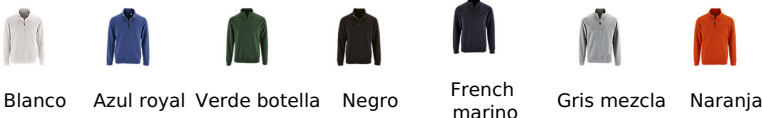

## Calidad

FELPA 260  
50% algodón - 50% poliéster  
Felpa perchada

## Estilo

Cuello alto con cremallera  
Interior de la solapa en contraste  
Mangas montadas  
Acabado de canalé en el bajo y en los puños

## Tallas disponibles

Talla	S	M	L	XL	XXL	3XL
A/B	70/51	71/54	72/57	73/60	74/63	75/66

## Colores disponibles